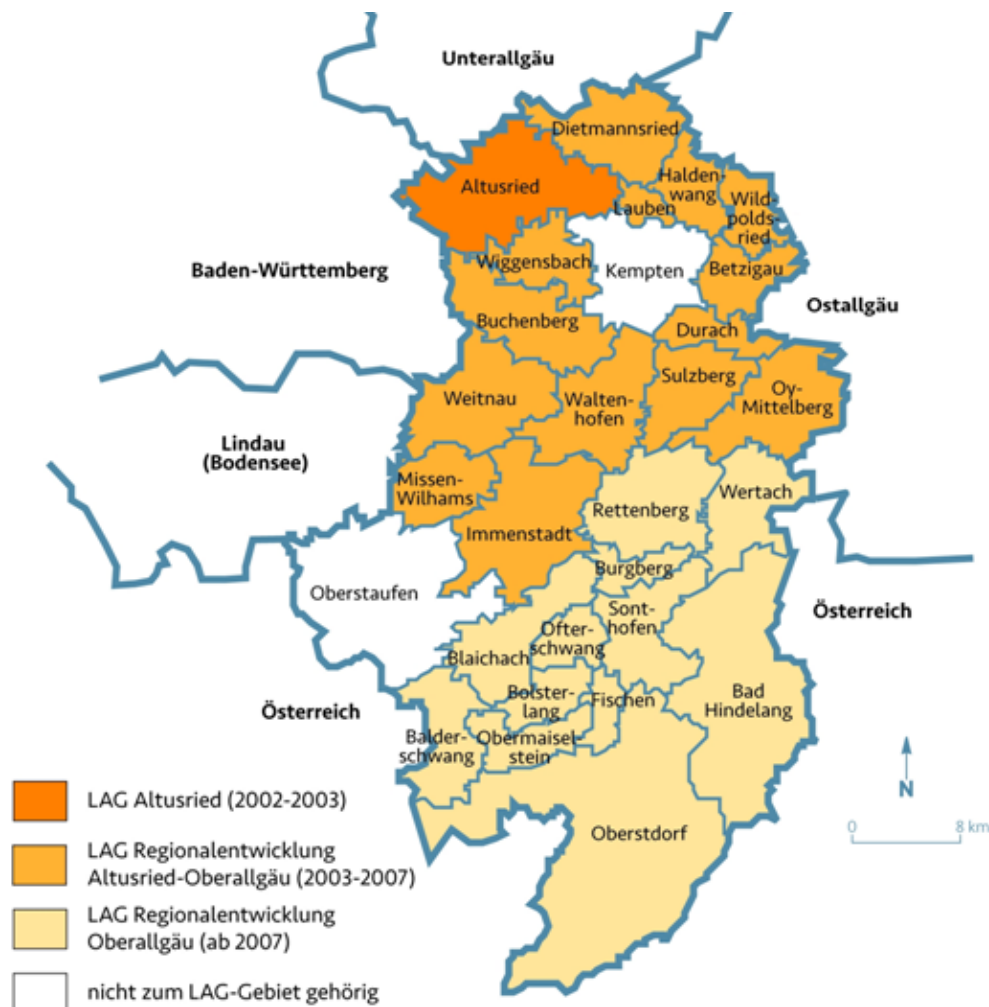

## Mitglieder und Gebietskulisse

Mitglieder unseres Vereins sind 27 Kommunen aus dem Landkreis Oberallgäu (vertreten durch ihre Bürgermeister), der Landkreis Oberallgäu (vertreten durch den Landrat) sowie über 30 so genannte Wirtschafts- und Sozialpartner (Vertreterinnen und Vertreter aus der Wirtschaft, Vereinen, Verbänden, Privatpersonen...) aus dem Oberallgäu.

Unser Verein fungiert als Leader Aktionsgruppe (LAG) im Leader-Programm der Europäischen Union. Die 27 Gemeinden gehören damit zur Förderkulisse der LAG Regionalentwicklung Oberallgäu, die seit 2002 stetig gewachsen ist und aktuell eine Fläche von 1.390 km<sup>2</sup> und knapp 143.000 Einwohner umfasst.

Der Markt Oberstaufen liegt zwar im Landkreis Oberallgäu, ist aber Mitglied der LAG Regionalentwicklung Westallgäu – Bayerischer Bodensee. Ebenfalls nicht zum Fördergebiet gehört die kreisfreie Stadt Kempten, denn Leader ist ein Programm für die Entwicklung *ländlicher* Räume. Wo es sinnvoll und möglich ist, kooperieren wir aber auch mit Gebieten außerhalb unserer Förderkulisse!